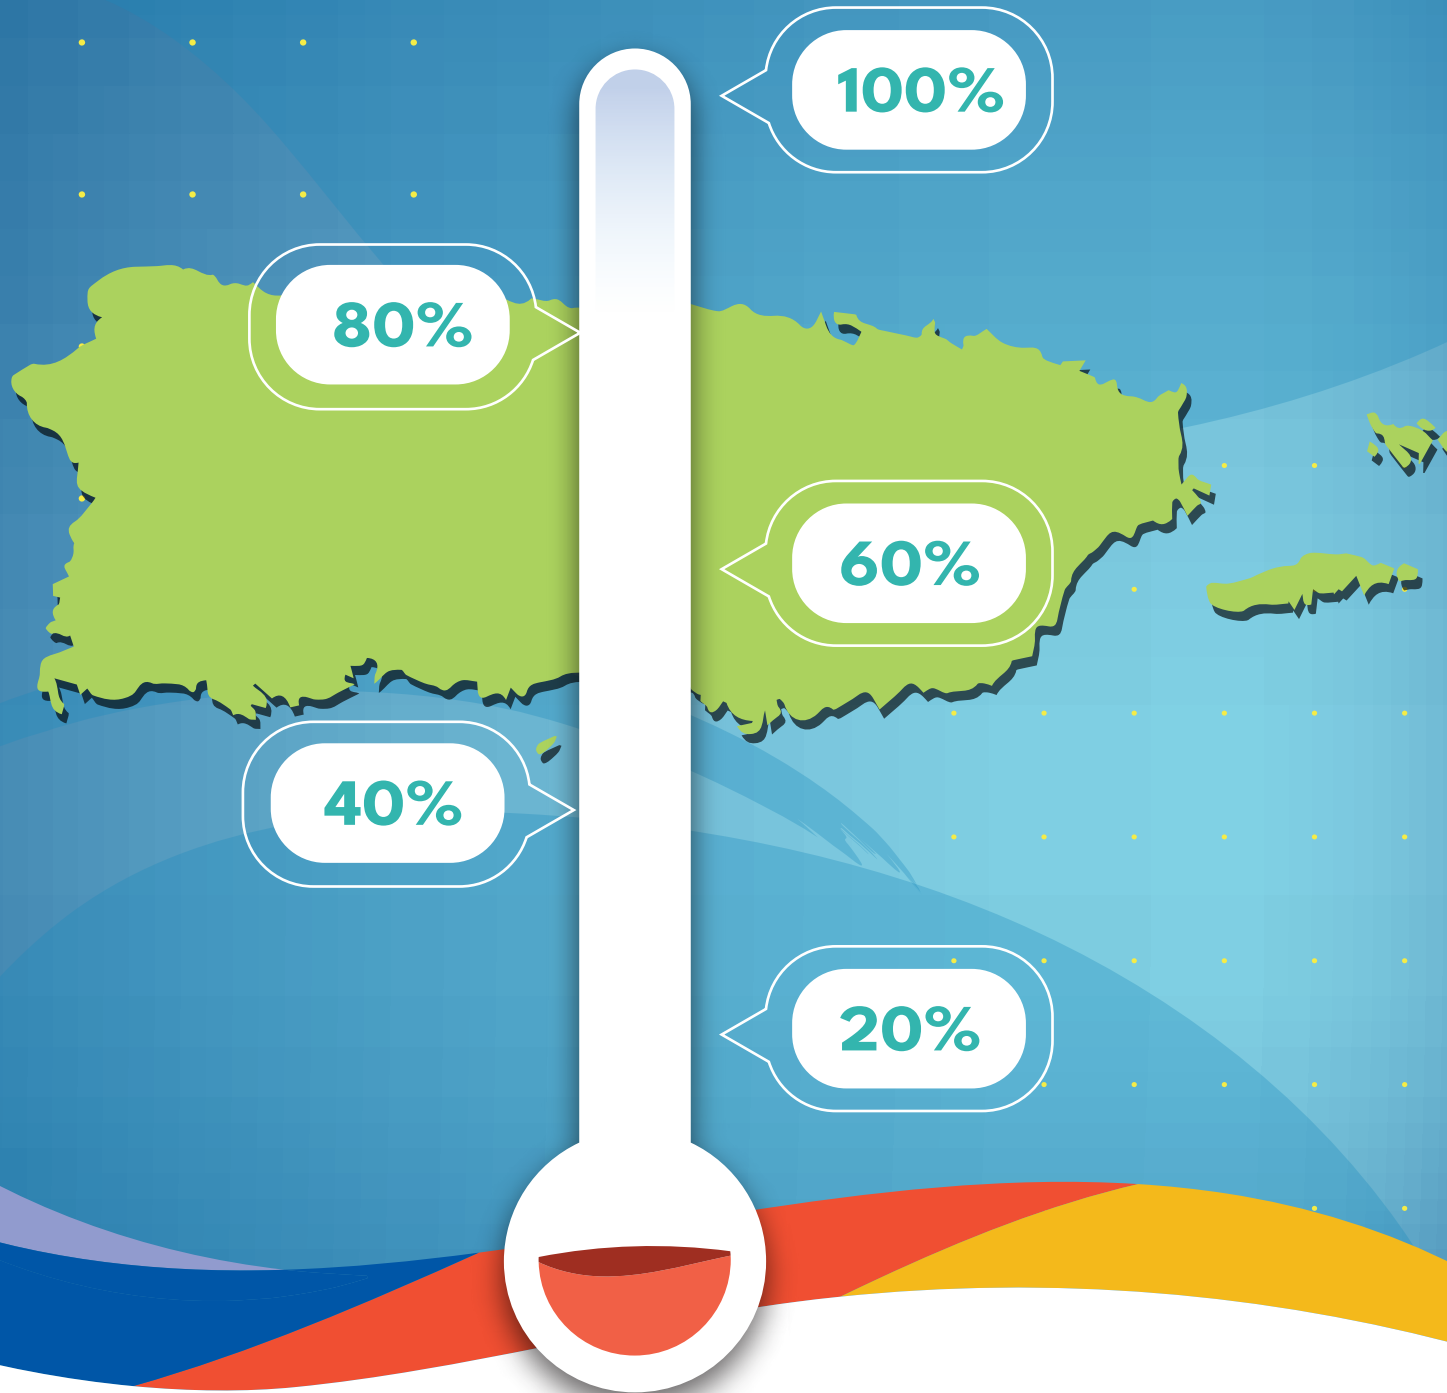

# CON UN POQUITO DE TI AYUDAMOS A MUCHOS. UNIDOS PODEMOS LLEGAR A LA META

\_\_\_\_\_ %

Dona por Puerto Rico.

[www.unitedwaypr.org/aporta](http://www.unitedwaypr.org/aporta)

[f](#) [t](#) [i](#) @unitedwaypr • 787-728-8500